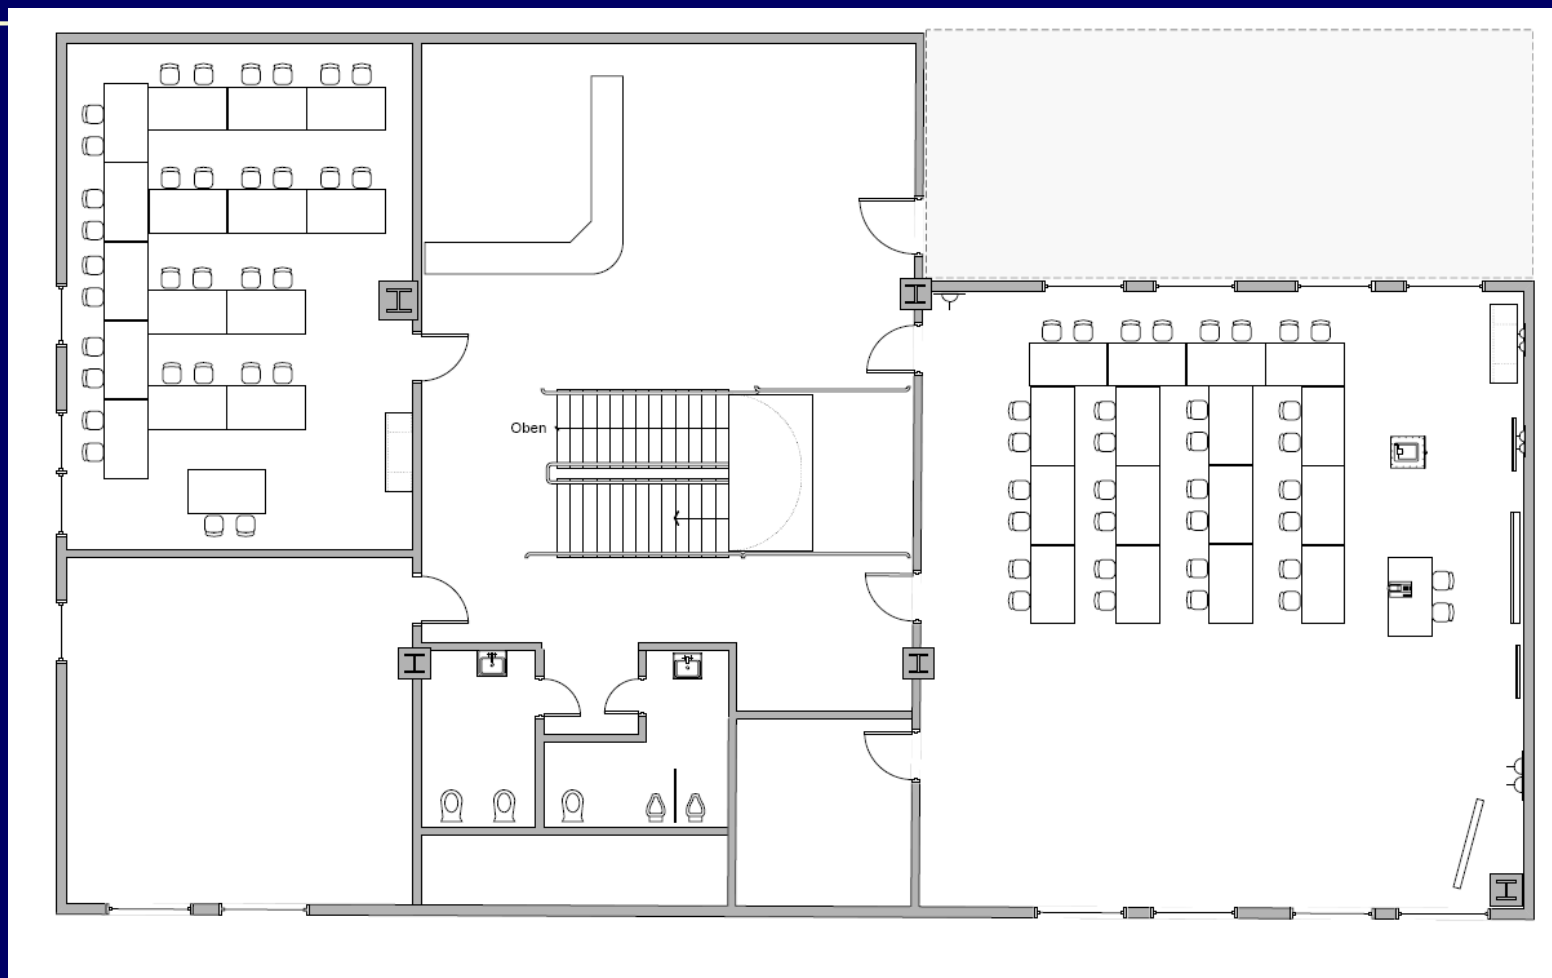

Seminarraum 1

- Seminarraum 1 ist ca. 100 m² groß und bietet mehrere Möglichkeiten für den Vortragenden.
- Als reiner Vortragssaal mit bis zu 100 Sitzplätzen oder mit Freifläche für Übungen oder Präsentationen.

Lehrsaal 2	5,80 x 8,50 m	49,30 m²
Sitzplätze mit Tischen		15 Tische / 30 Sitzplätze
Sitzplätze ohne Tische		~ 50 Sitzplätze

Preise 2010

	Fläche	Ganztags*	Halbtags**	jede weitere Stunde
<i>Raum</i>				
Seminarraum 1	100 m²	€ 175,00	€ 115,00	€ 25,00
Seminarraum 2	50 m²	€ 115,00	€ 75,00	€ 20,00

Flip-Chart	1
Stellwand Groß 236 x 130	1
TV - Video	1
Overheadprojektor	1
Leinwand	1
Mikrofon + Verstärker	1
Laptop	1
Beamer	Acer
Internet	Wlan

Seminarraum 1 u. 2 Standard

Seminarraum 1 nur Tische

Seminarraum 1 nur Sessel

Beide Seminarräume nur Sitze

Seminarraum 1

Seminarraum 1

Seminarraum 1

Seminarraum 2

Seminarraum 2

Seminarraum 2

Vorraum