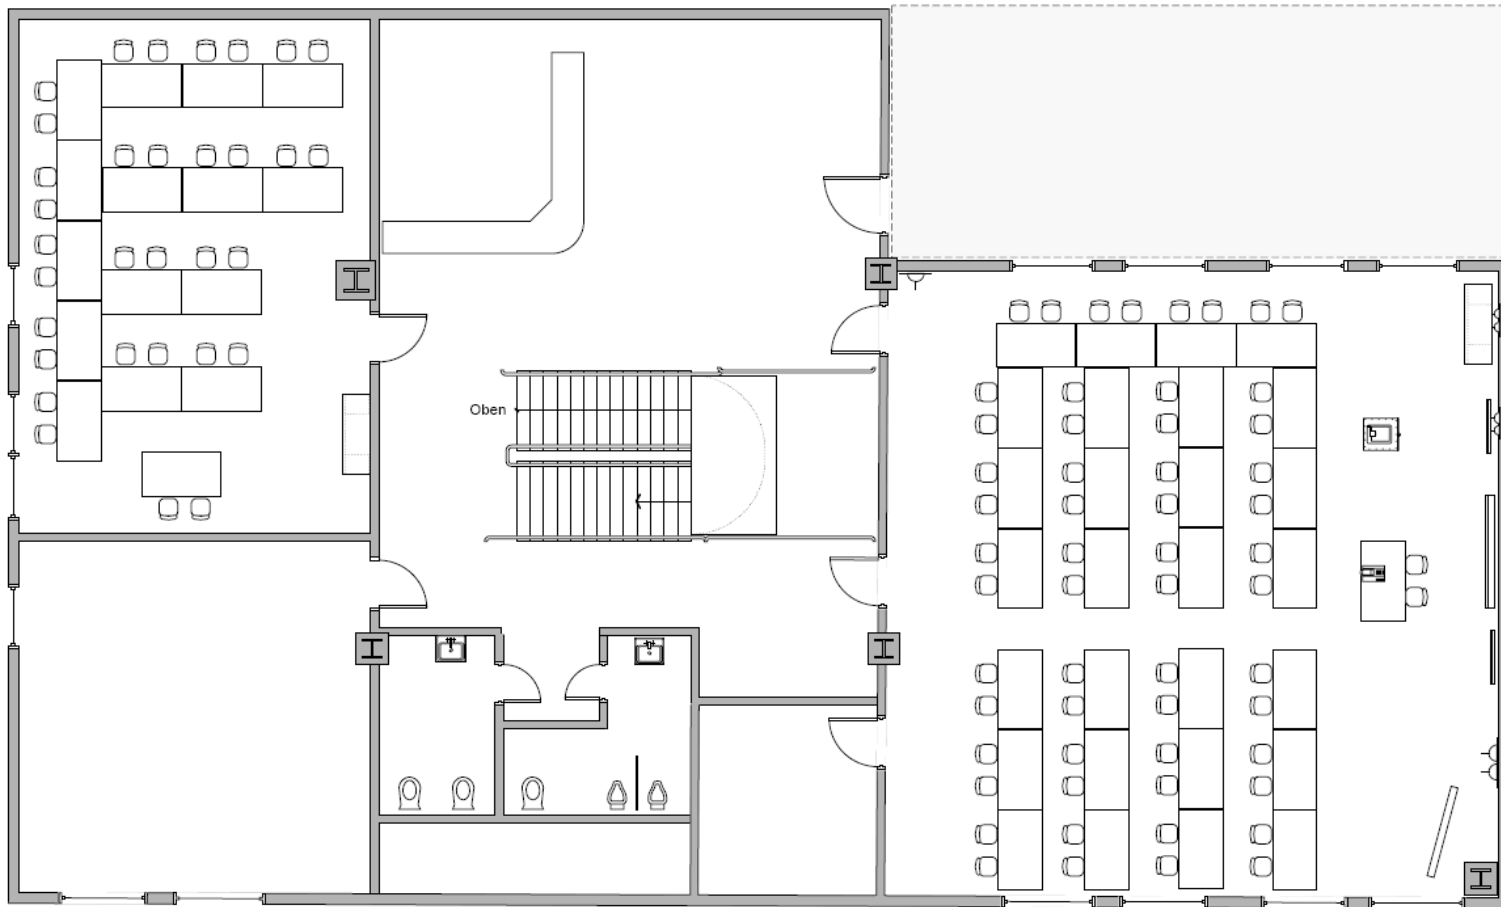

Lehrsaal 2	5,80 x 8,50 m	49,30 m²
Sitzplätze mit Tischen		15 Tische / 30 Sitzplätze
Sitzplätze ohne Tische		~ 50 Sitzplätze

Preise 2010

	Fläche	Ganztags*	Halbtags**	jede weitere Stunde
<i>Raum</i>				
Seminarraum 1	100 m²	€ 175,00	€ 115,00	€ 25,00
Seminarraum 2	50 m²	€ 115,00	€ 75,00	€ 20,00

Flip-Chart	1
Stellwand Groß 236 x 130	1
TV - Video	1
Overheadprojektor	1
Leinwand	1
Mikrofon + Verstärker	1
Laptop	1
Beamer	Acer
Internet	Wlan

Seminarraum 1 u. 2 Standard

Seminarraum 1 nur Tische

Seminarraum 1 nur Sessel

Beide Seminarräume nur Sitze

Seminarraum 1

Seminarraum 1

Seminarraum 1

Seminarraum 2

Seminarraum 2

Seminarraum 2

Vorraum